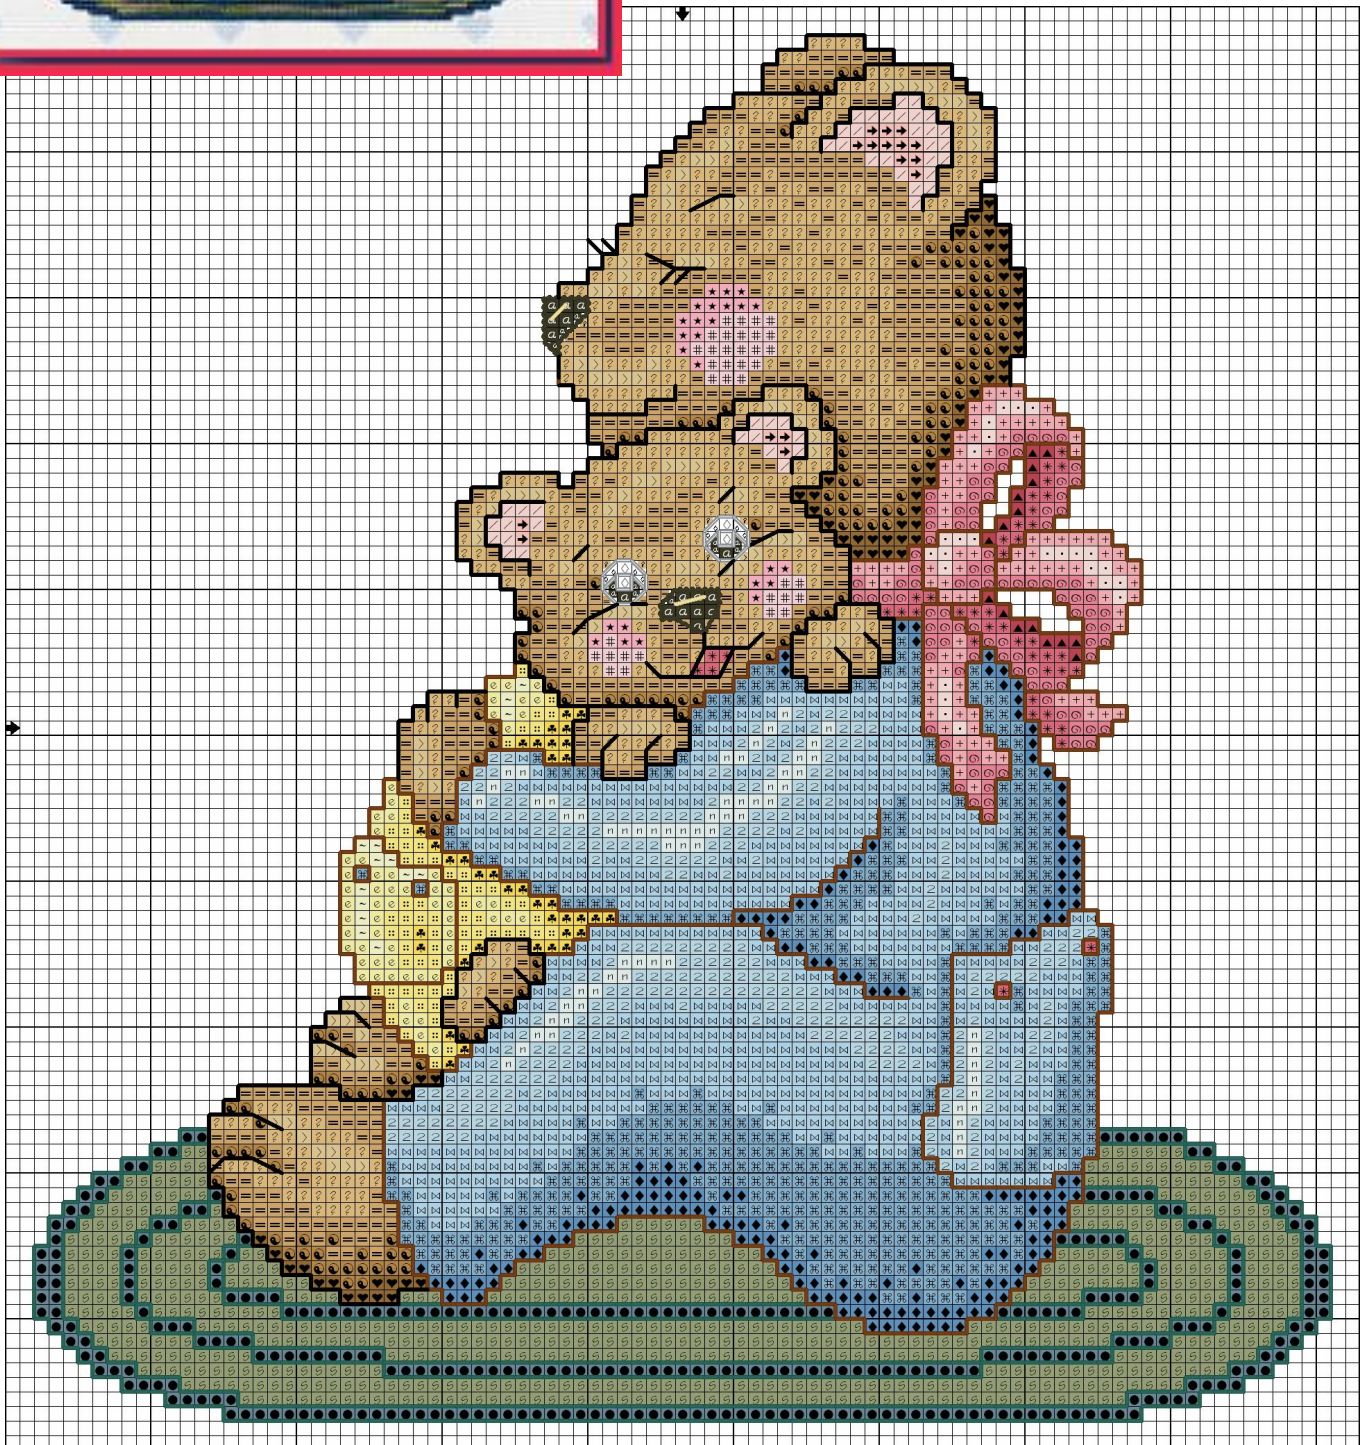

**Design: Loving Bears**

**Thread: DMC Color Variations & Cotton Embroidery Floss**

**Fabric: 14-count aida, DMC Impressions Blue Heart Fabric**

**Size: 6-1/4" x 6-3/4"**

### Cross-Stitch

Symbol	Strands	Color #
	2	309
	2	335
	2	434
	2	435
	2	436
	2	437
	2	738
	2	743
	2	744
	2	745
	2	761
	2	813
	2	818
	2	826
	2	827
	2	899
	2	931
	2	963
	2	3326
	2	3371
	2	3713
	2	3716
	2	3756
	2	3823
	2	3841
	2	4065
	2	White

### Backstitch

Symbol	Strands	Color #
	1	310
	1	898
	1	930
	1	3371
	1	3787
	2	White

Cross-Stitch

Backstitch